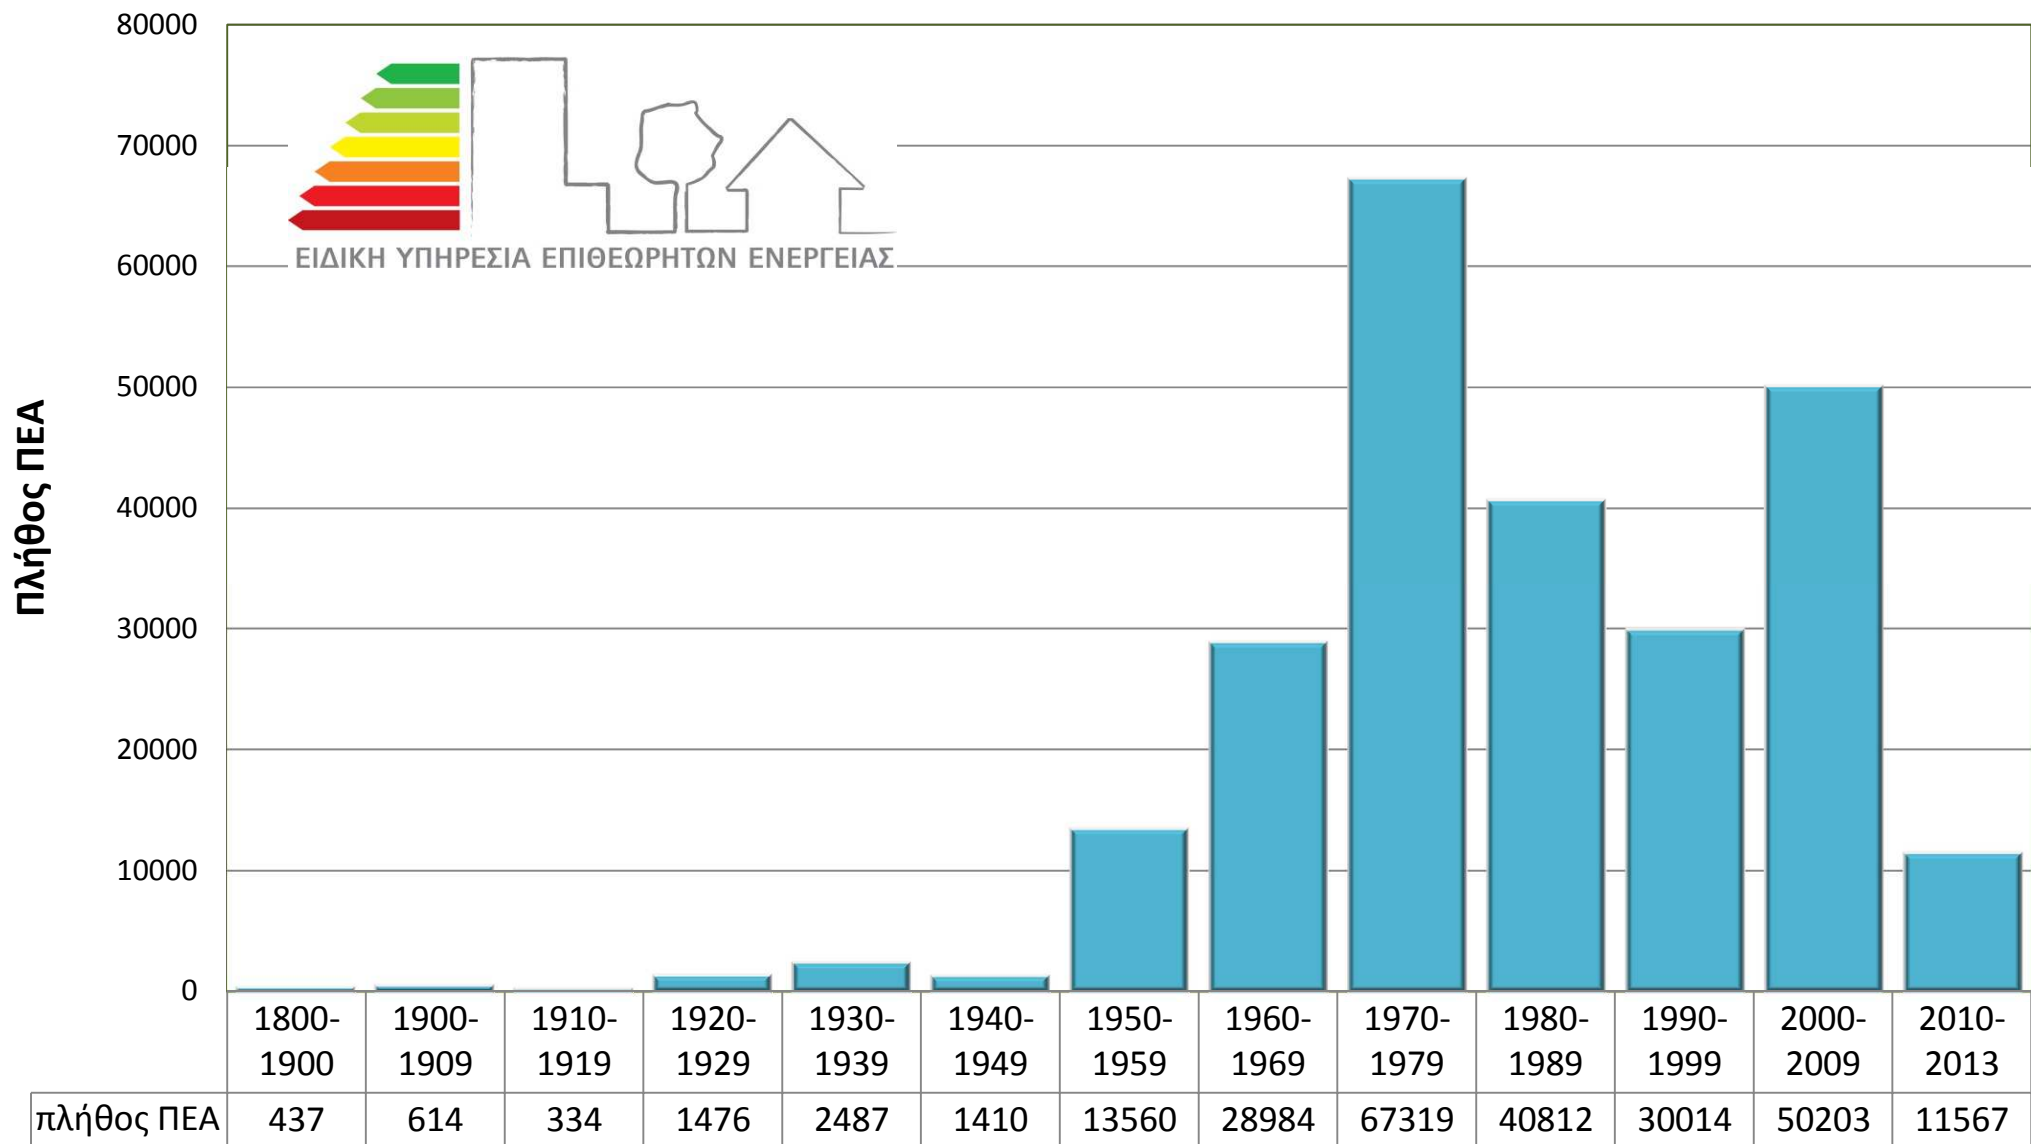

**Στατιστικά στοιχεία
Αρχείου Ενεργειακών Επιθεωρήσεων**

**Χρονικό διάστημα: 9.1.2011-9.1.2013
Σύνολο ΠΕΑ: 274.000**

www.buildingcert.gr

ΕΙΔΙΚΗ ΥΠΗΡΕΣΙΑ ΕΠΙΘΕΩΡΗΤΩΝ ΕΝΕΡΓΕΙΑΣ

Ιανουάριος 2013

Πλήθος ΠΕΑ ανά δεκαετία έτους κατασκευής των κτιρίων