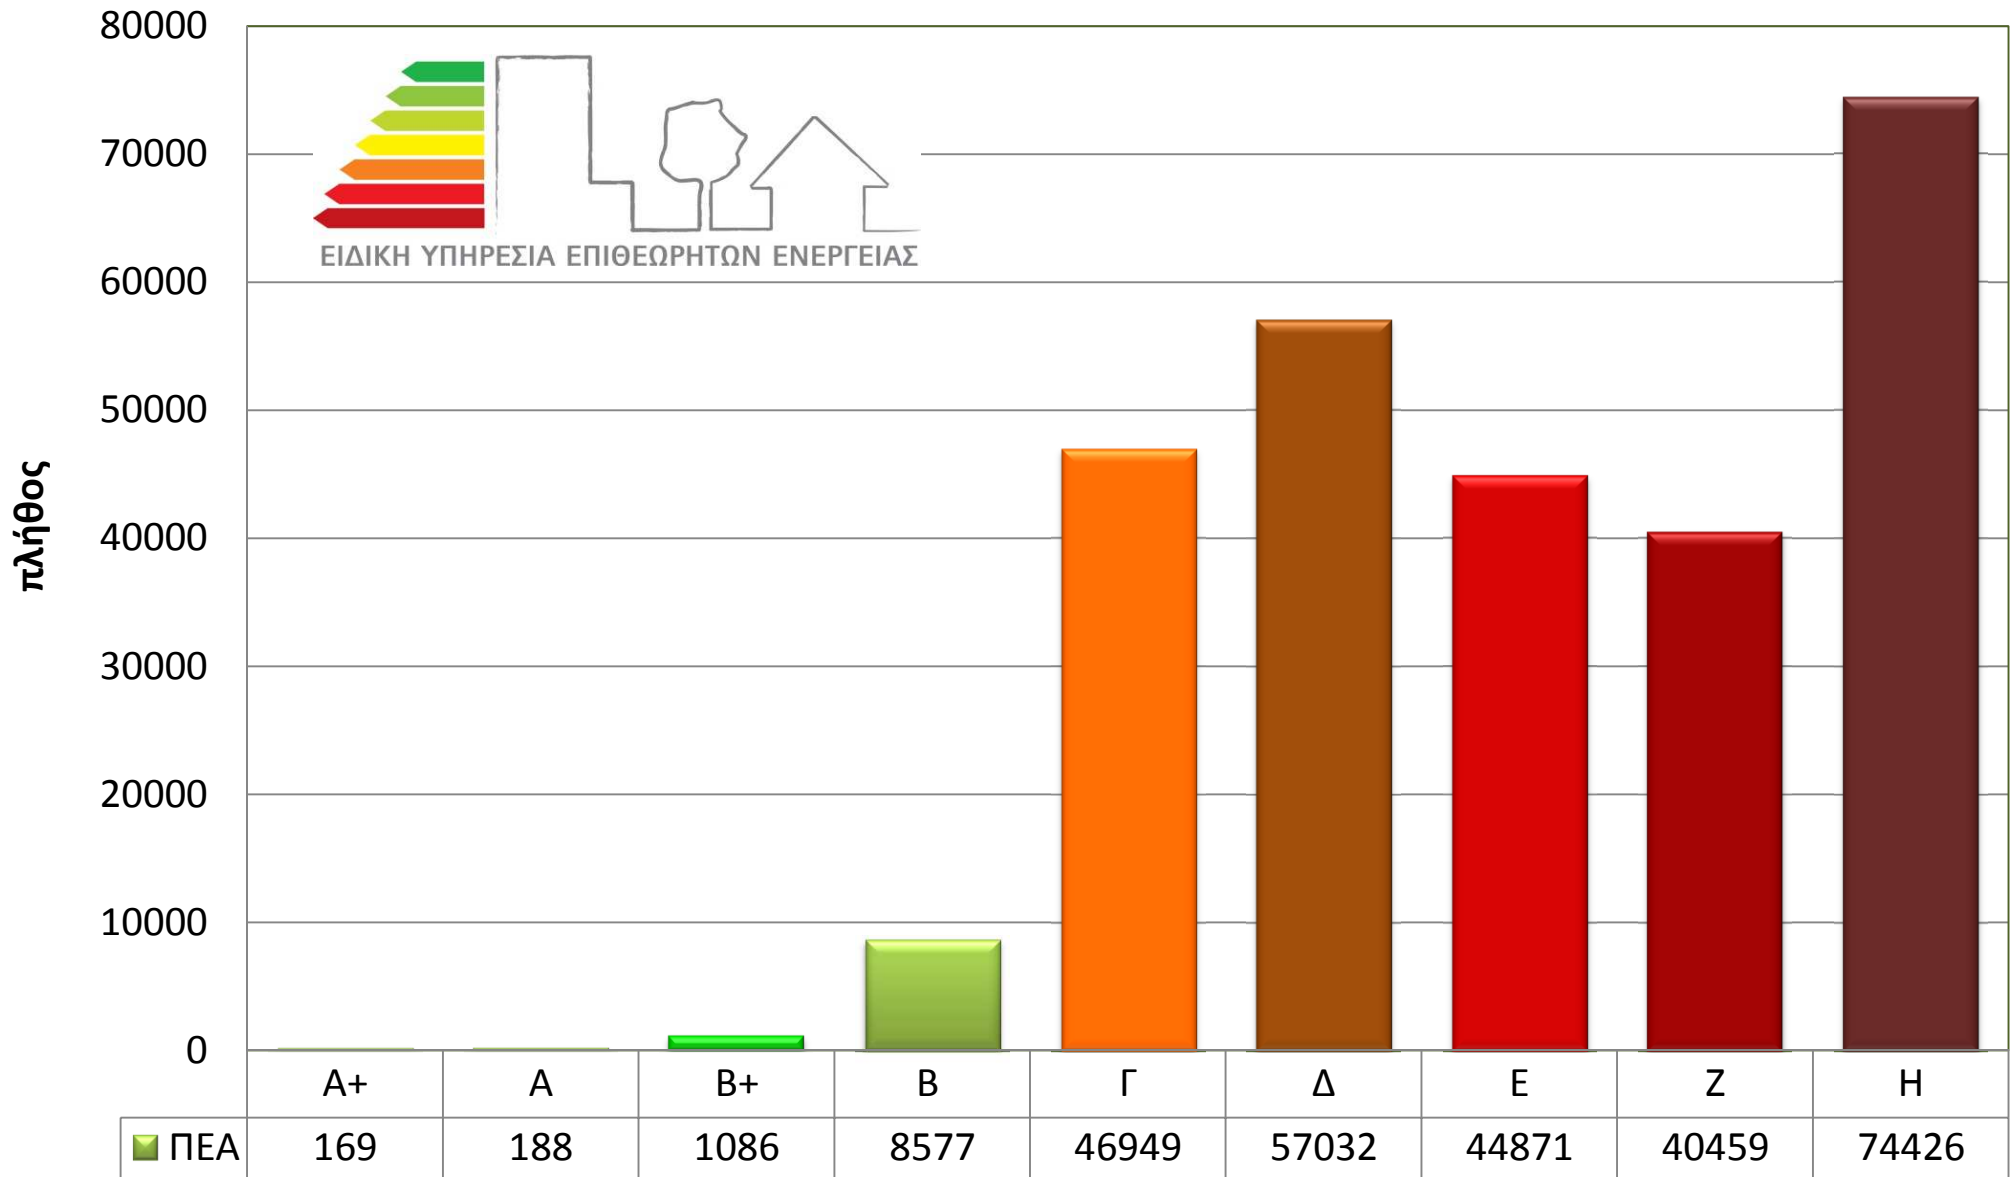

Πλήθος ΠΕΑ ανά ενεργειακή κατηγορία