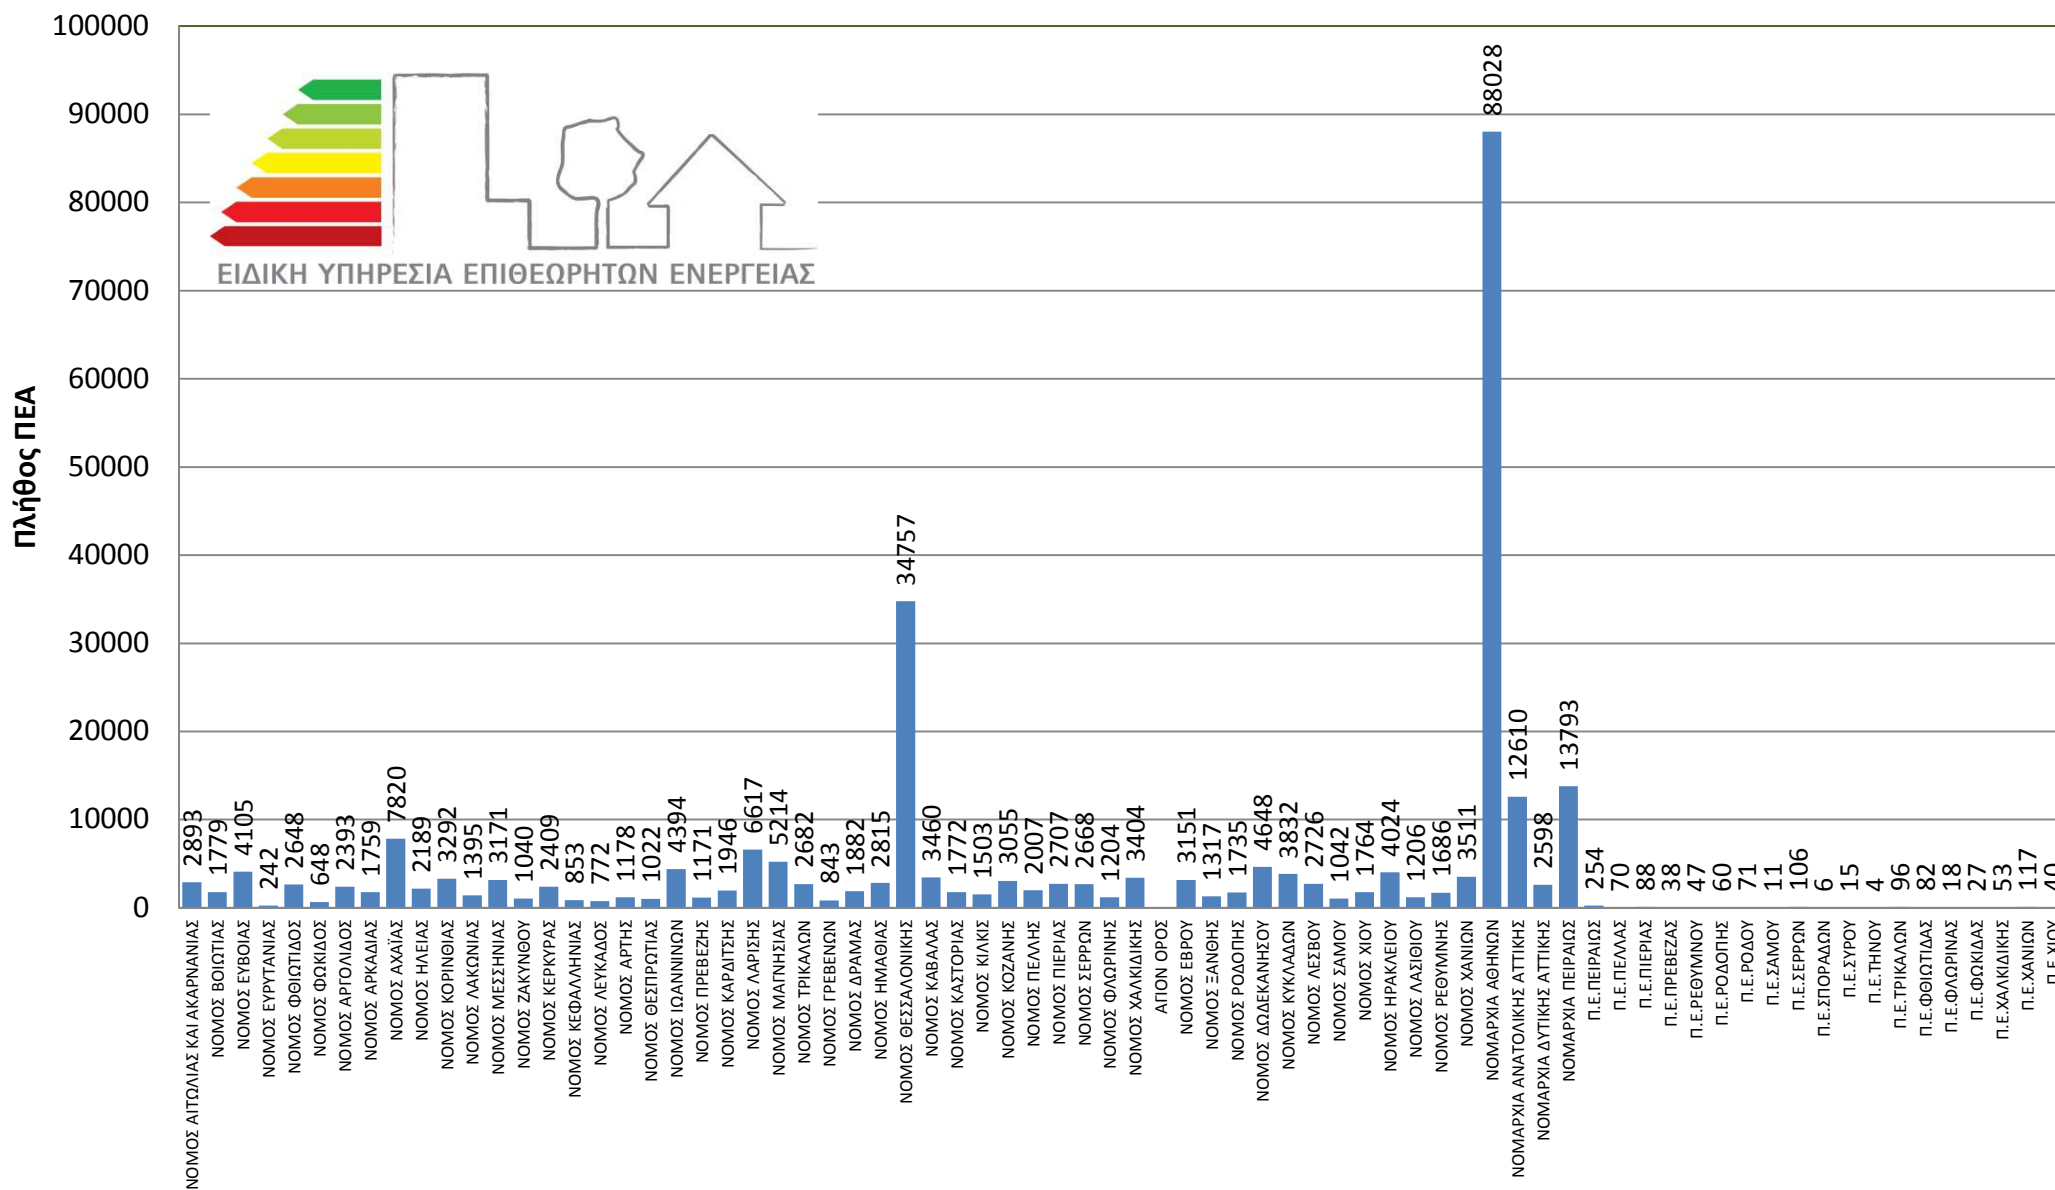

Πλήθος εκδοθέντων ΠΕΑ ανά νομό