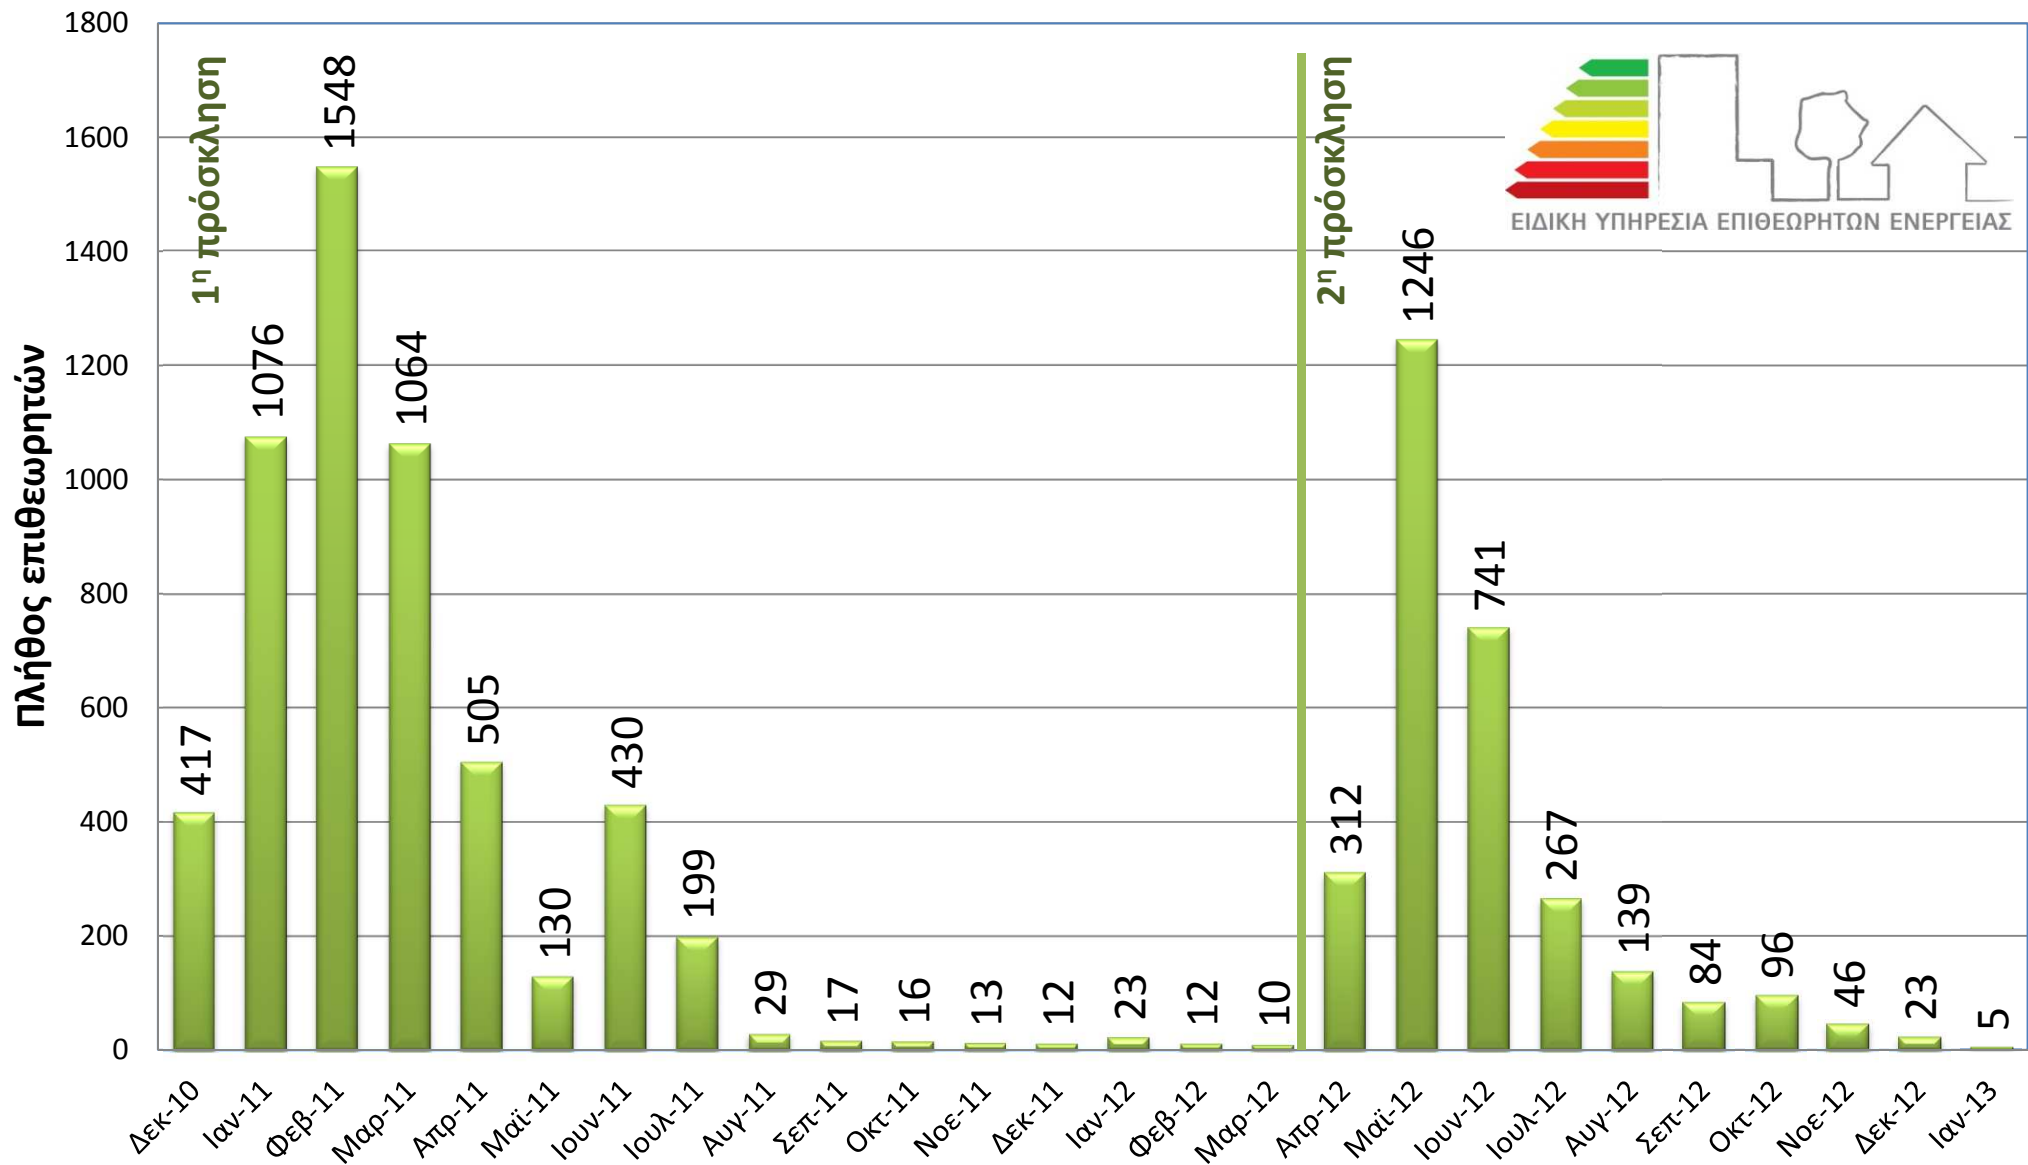

www.buildingcert.gr

Ιανουάριος 2013

Πλήθος Προσωρινών Ενεργειακών Επιθεωρητών ανά Περιφερειακή Ενότητα (με βάση την επαγ. έδρα τους)

Πλήθος επιθεωρητών

Πλήθος ένταξης Προσωρινών Ενεργειακών Επιθεωρητών στο Μητρώο ανά μήνα