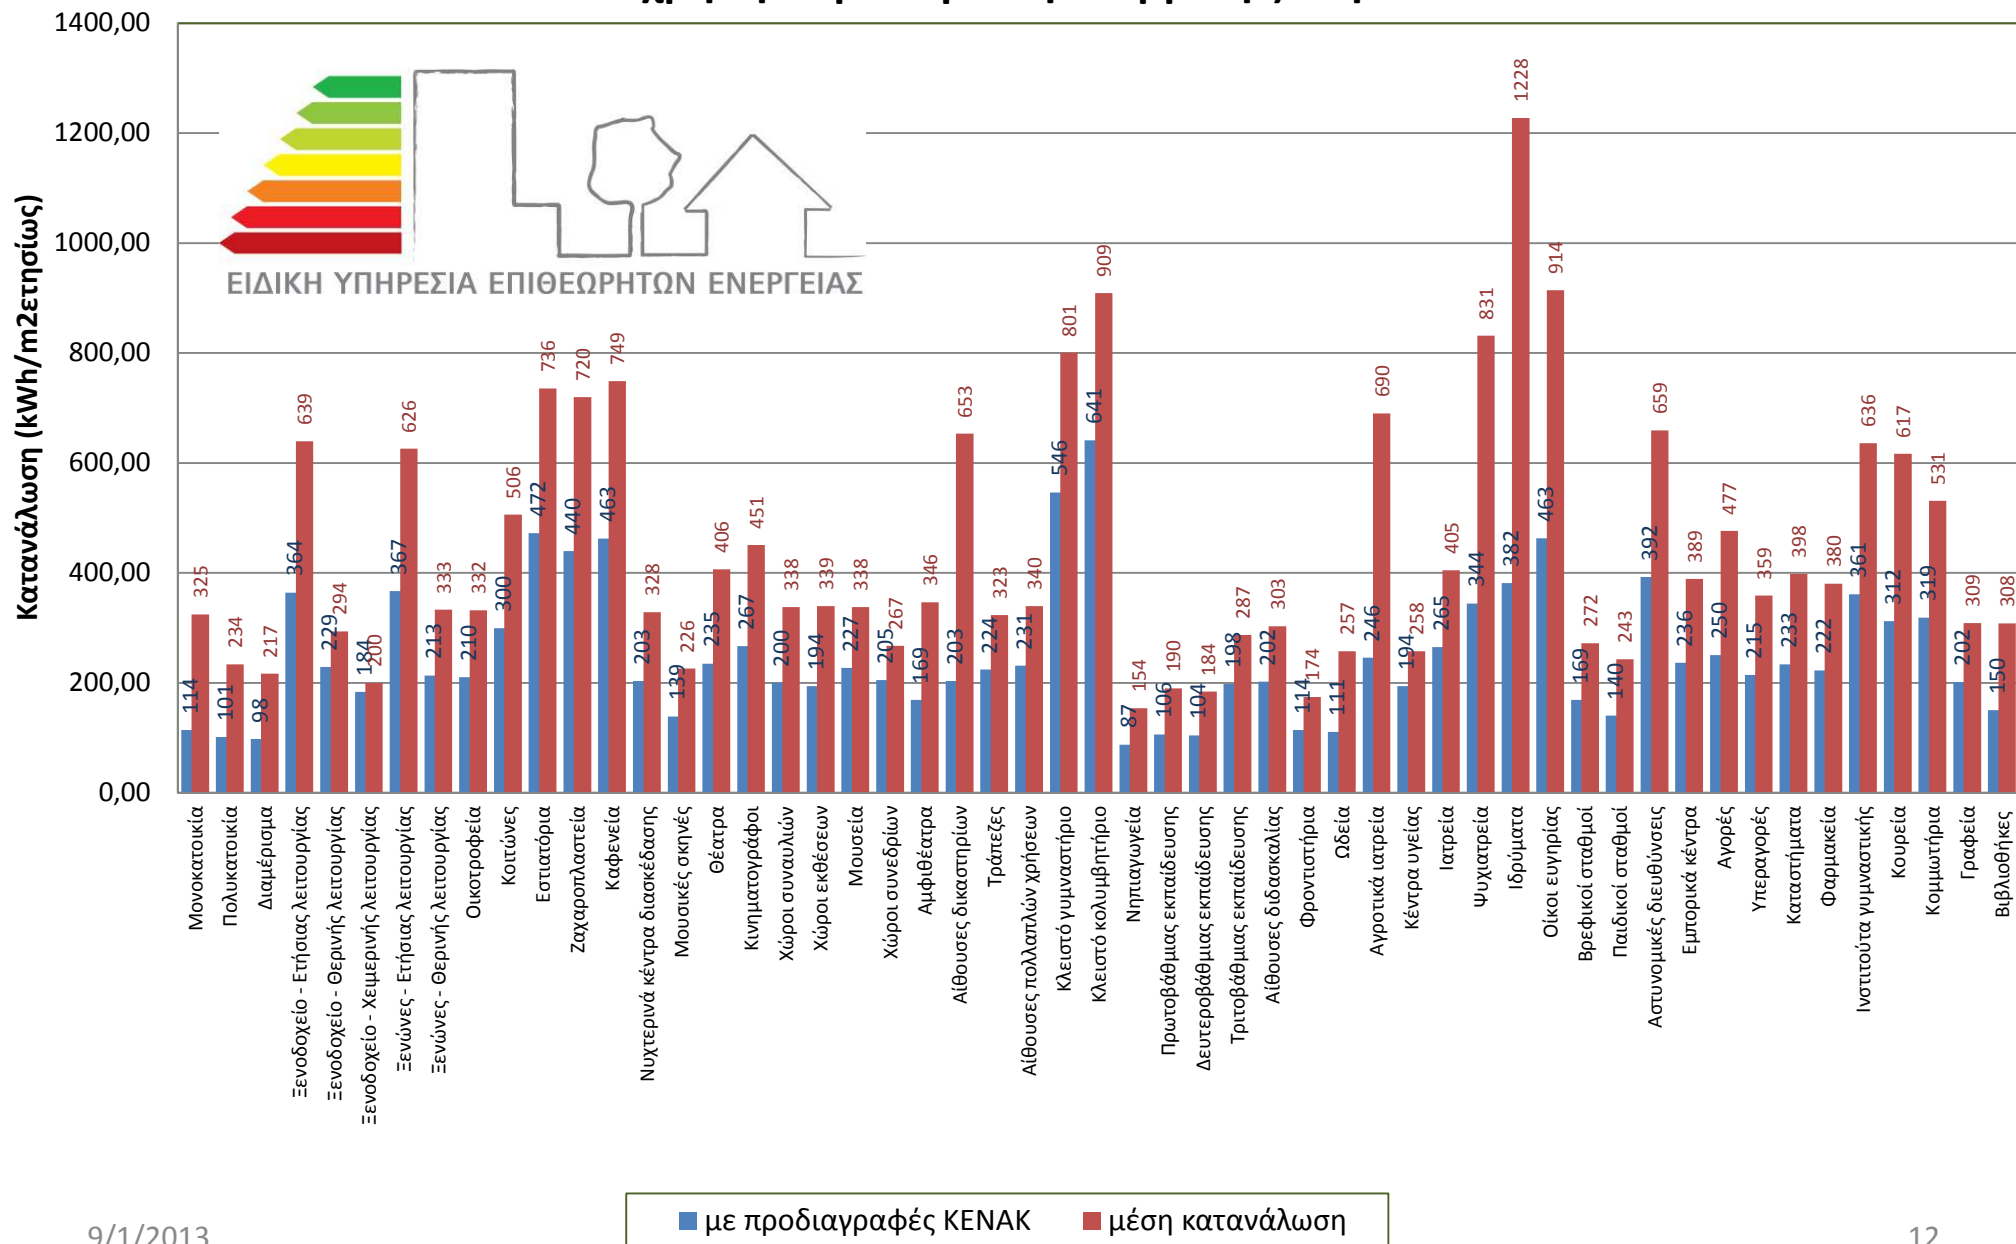

Πραγματική μέση κατανάλωση και κατανάλωση με προδιαγραφές ΚΕΝΑΚ ανά χρήση κτιρίου για την θερμική ζώνη Β