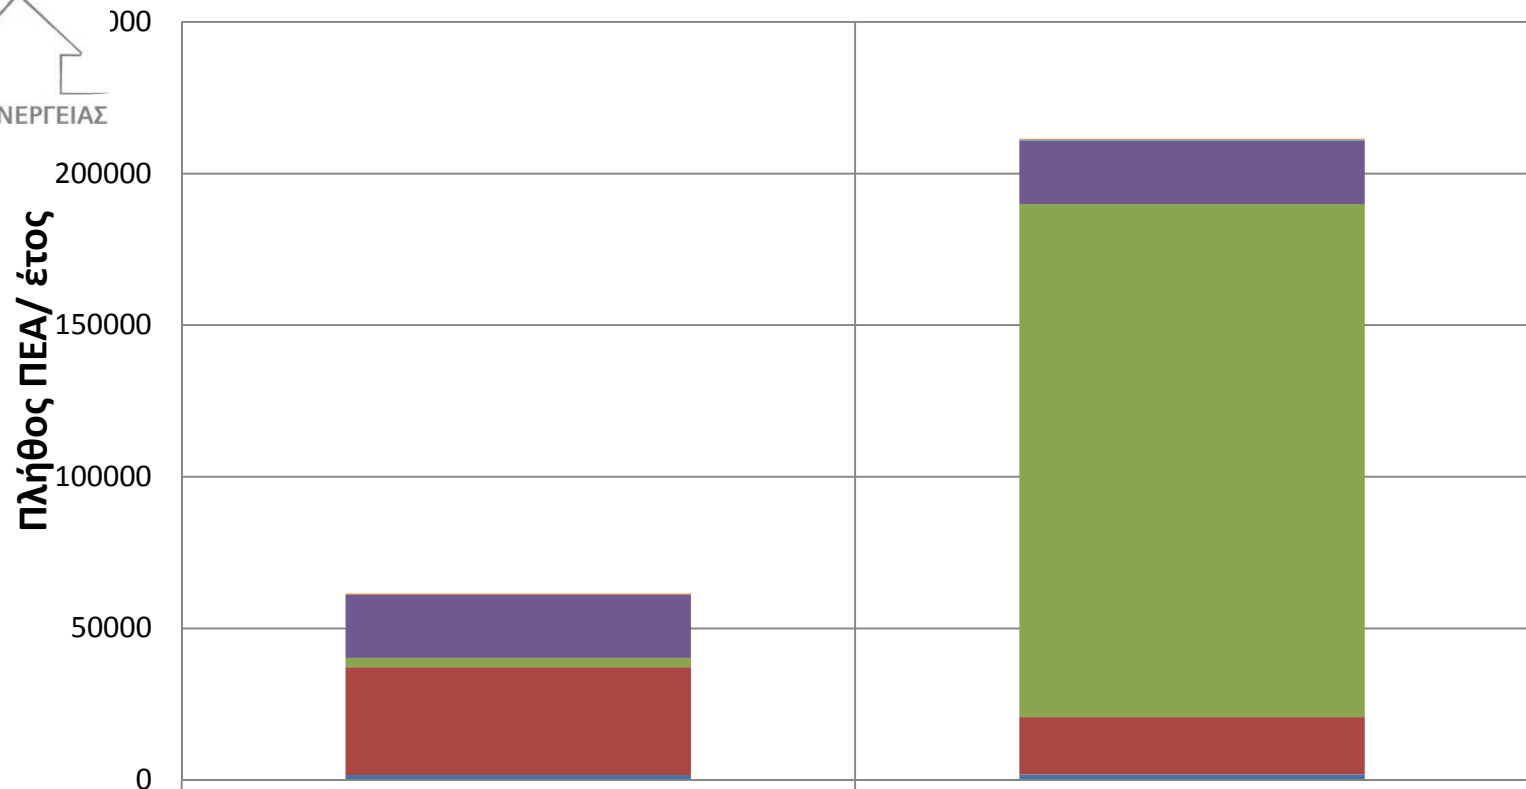

Ετήσια κατανομή ΠΕΑ ανάλογα του λόγου έκδοσης

	2011	2012
■ νέα ή ριζικά ανακαινισμένα	482	316
■ εξοικονόμηση σε δημόσια κτίρια	13	265
■ εξοικονόμηση κατ' οίκον	20799	20905
■ ενοικίαση	2986	169300
■ πώληση	35601	18918
■ άλλος λόγος	1620	1771