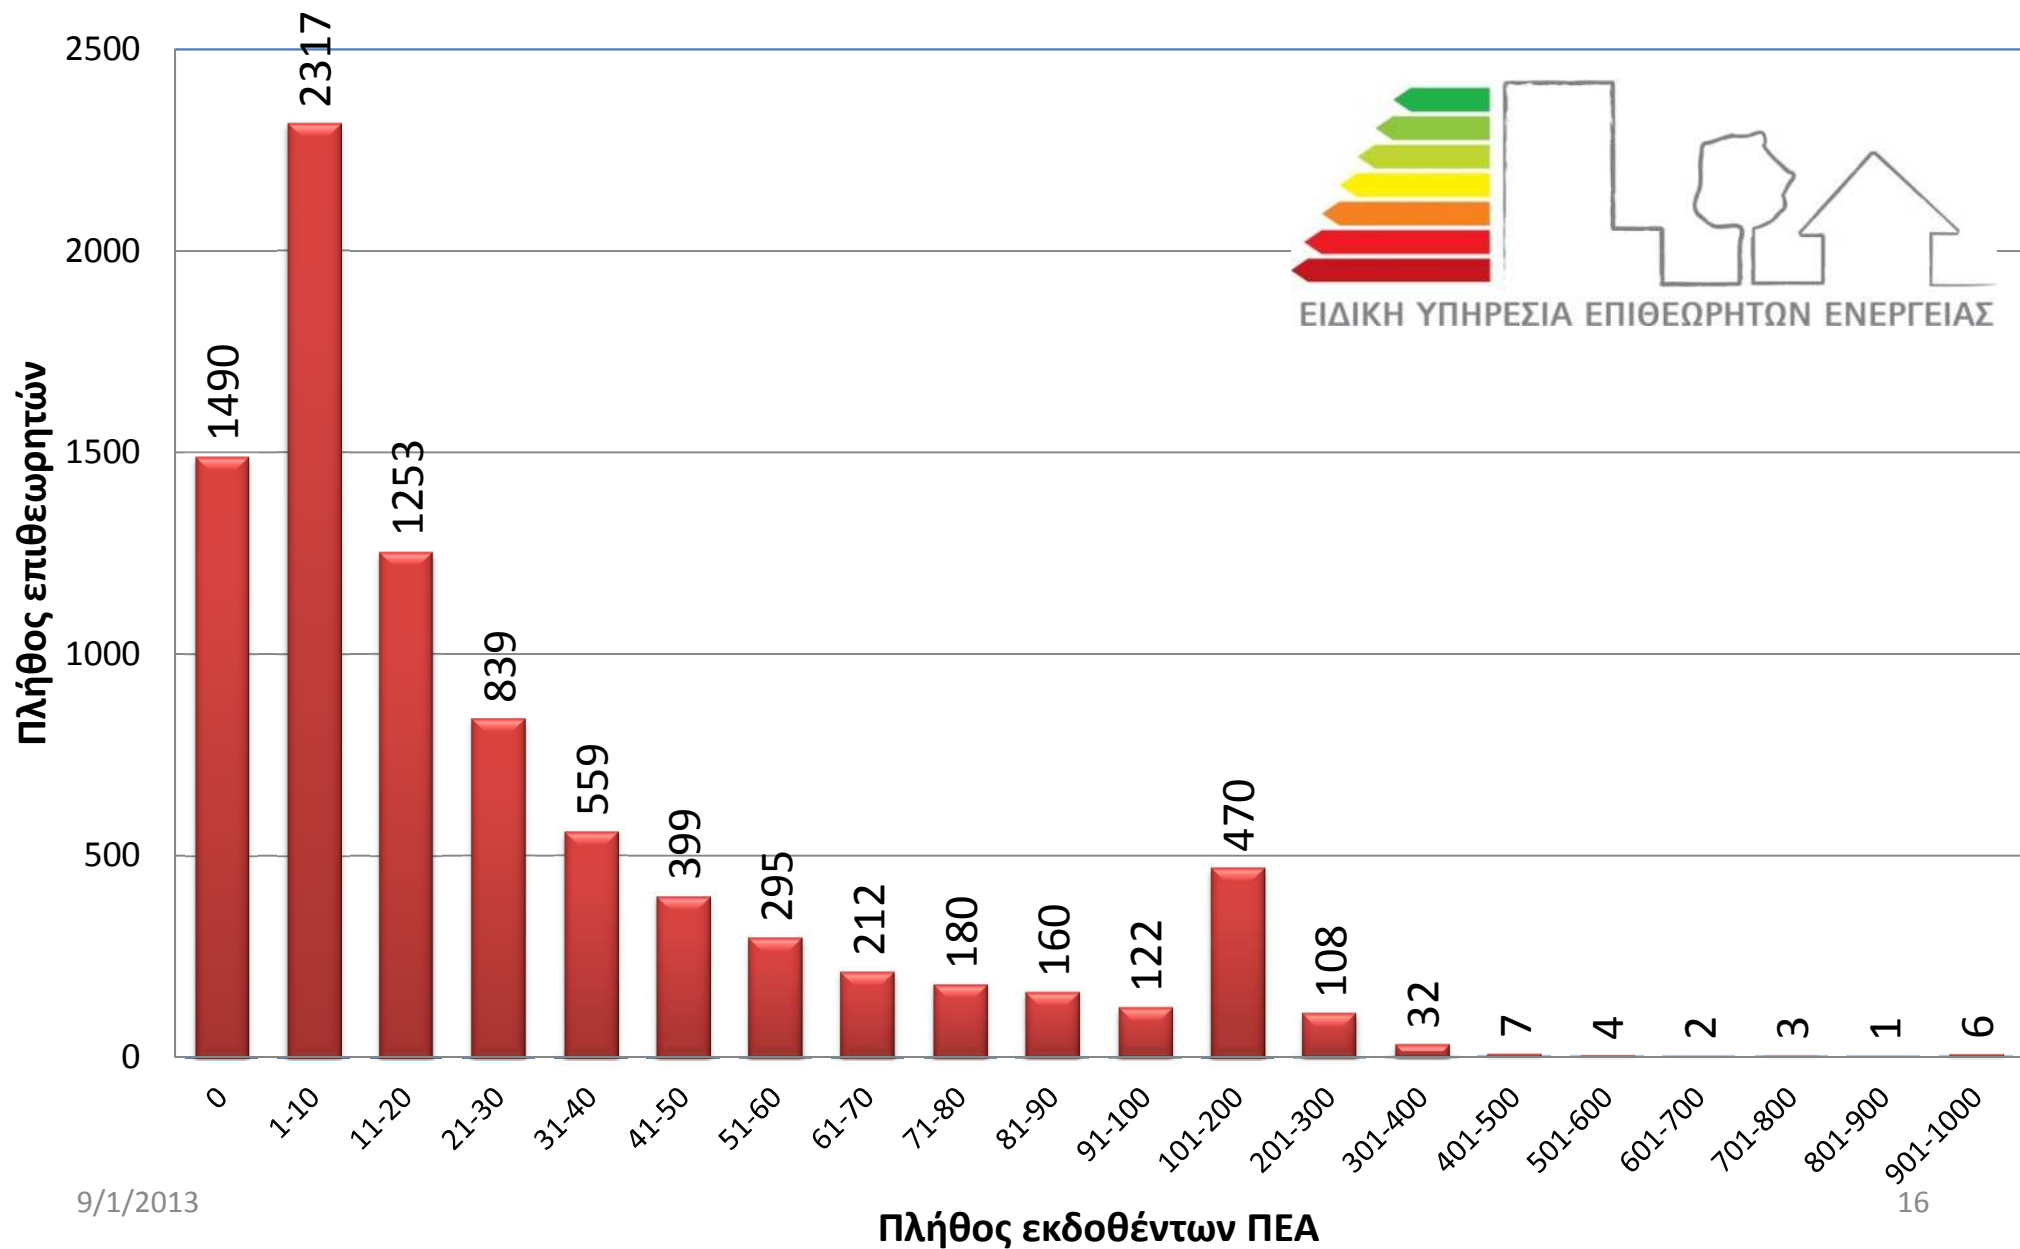

Πλήθος Προσωρινών Ενεργειακών Επιθεωρητών ανά πλήθος ΠΕΑ που έχουν εκδώσει