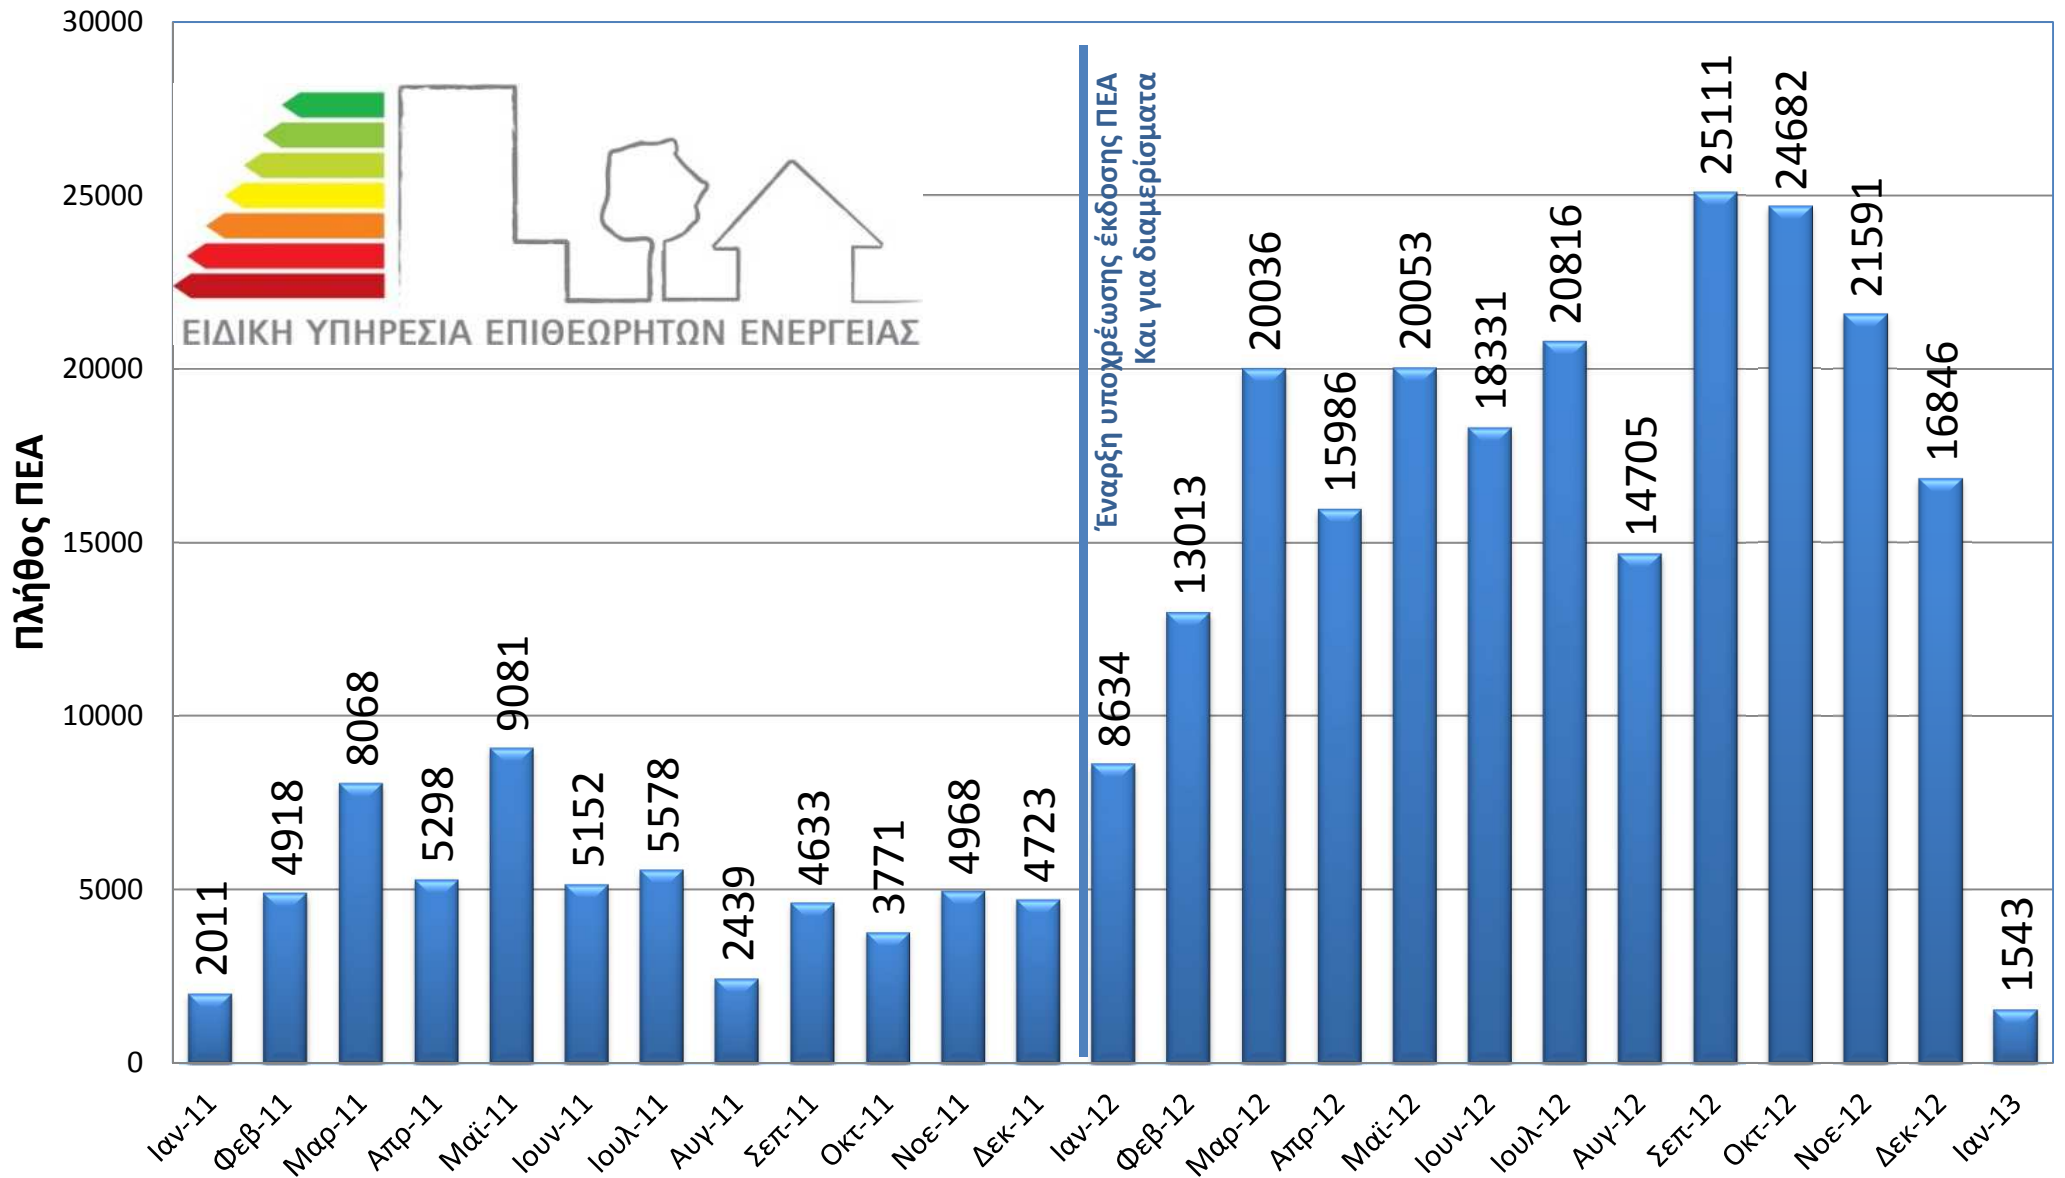

Πλήθος εκδοθέντων ΠΕΑ ανά μήνα