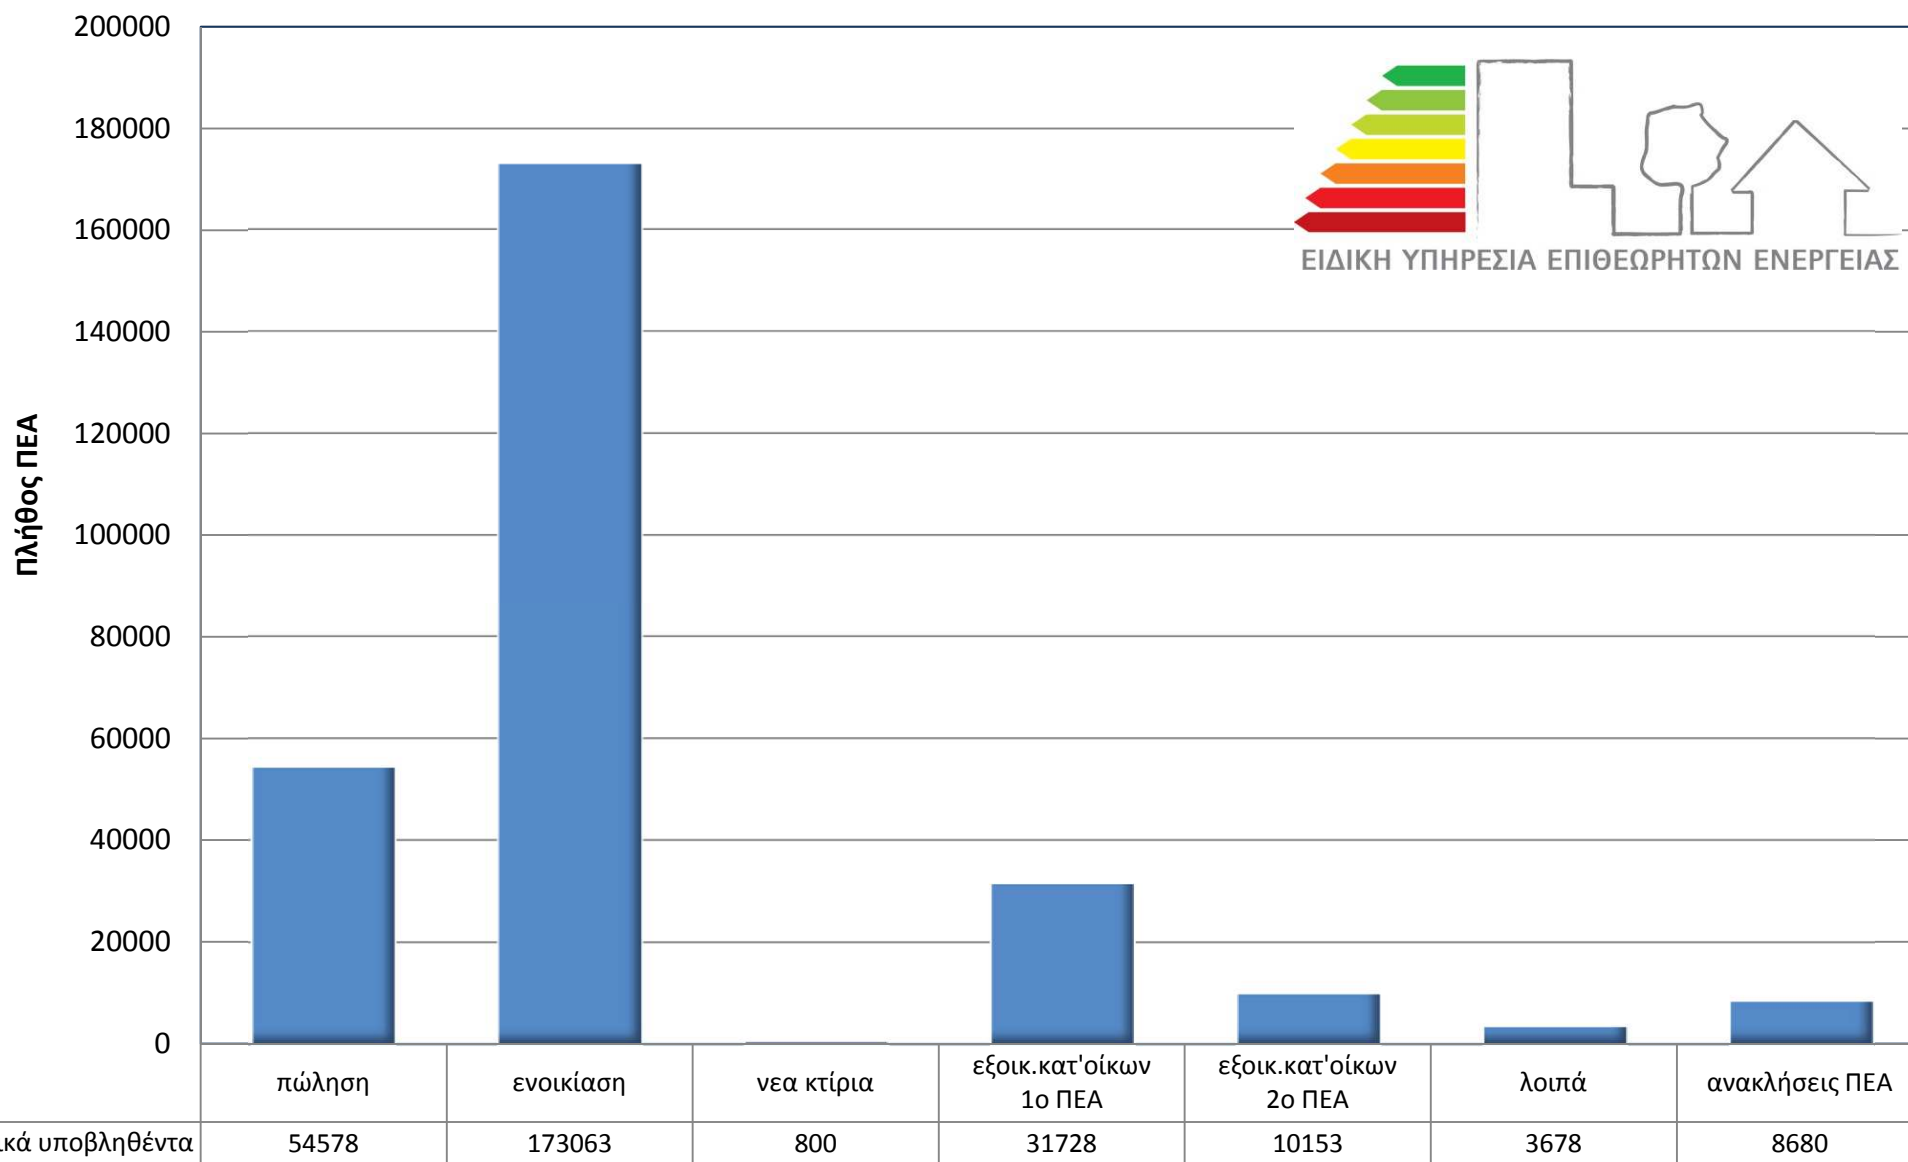

πλήθος εκδοθέντων ΠΕΑ ανά λόγο έκδοσης