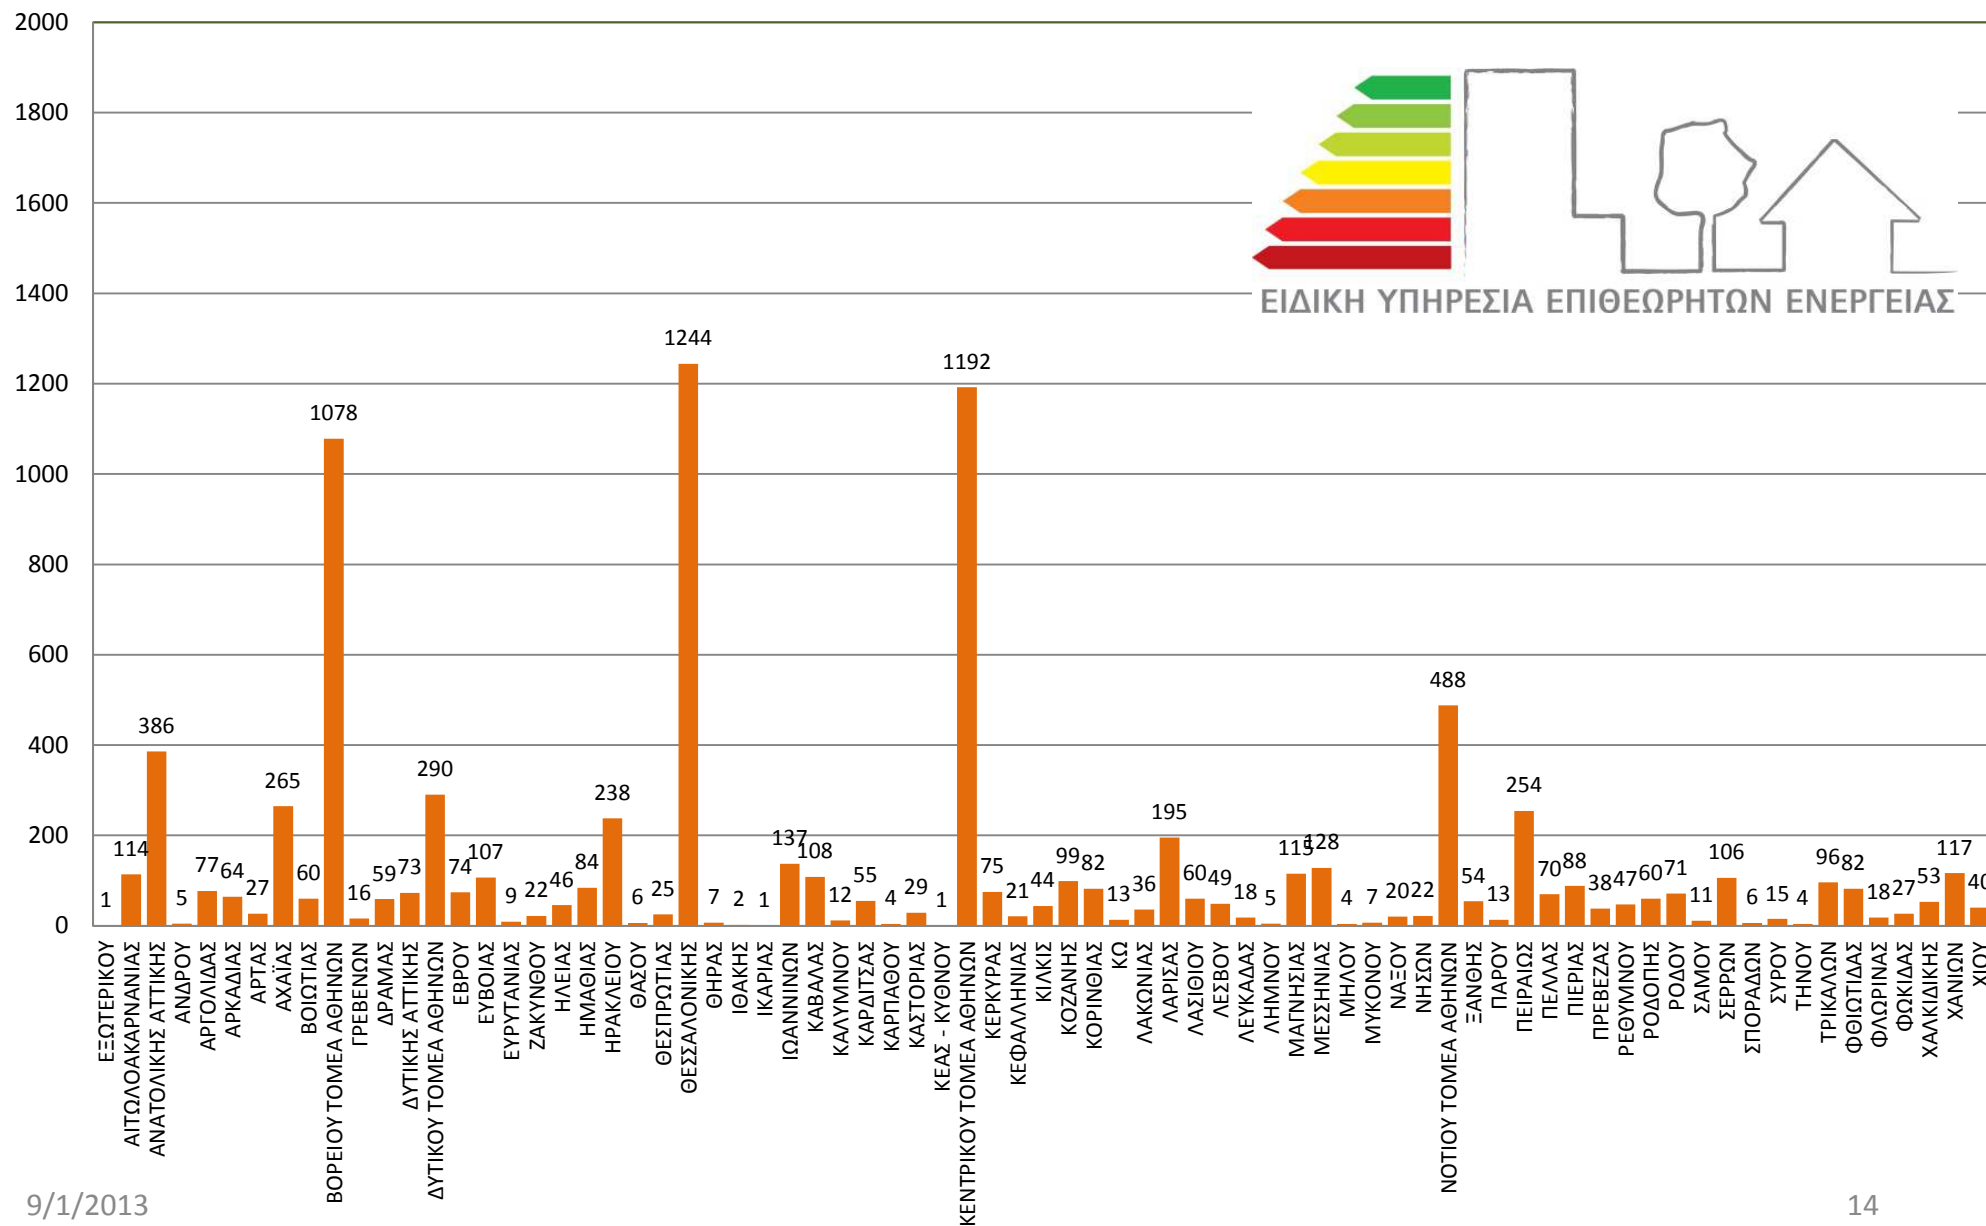

Πλήθος Προσωρινών Ενεργειακών Επιθεωρητών ανά Περιφερειακή Ενότητα (με βάση την επαγ. έδρα τους)

Πλήθος επιθεωρητών